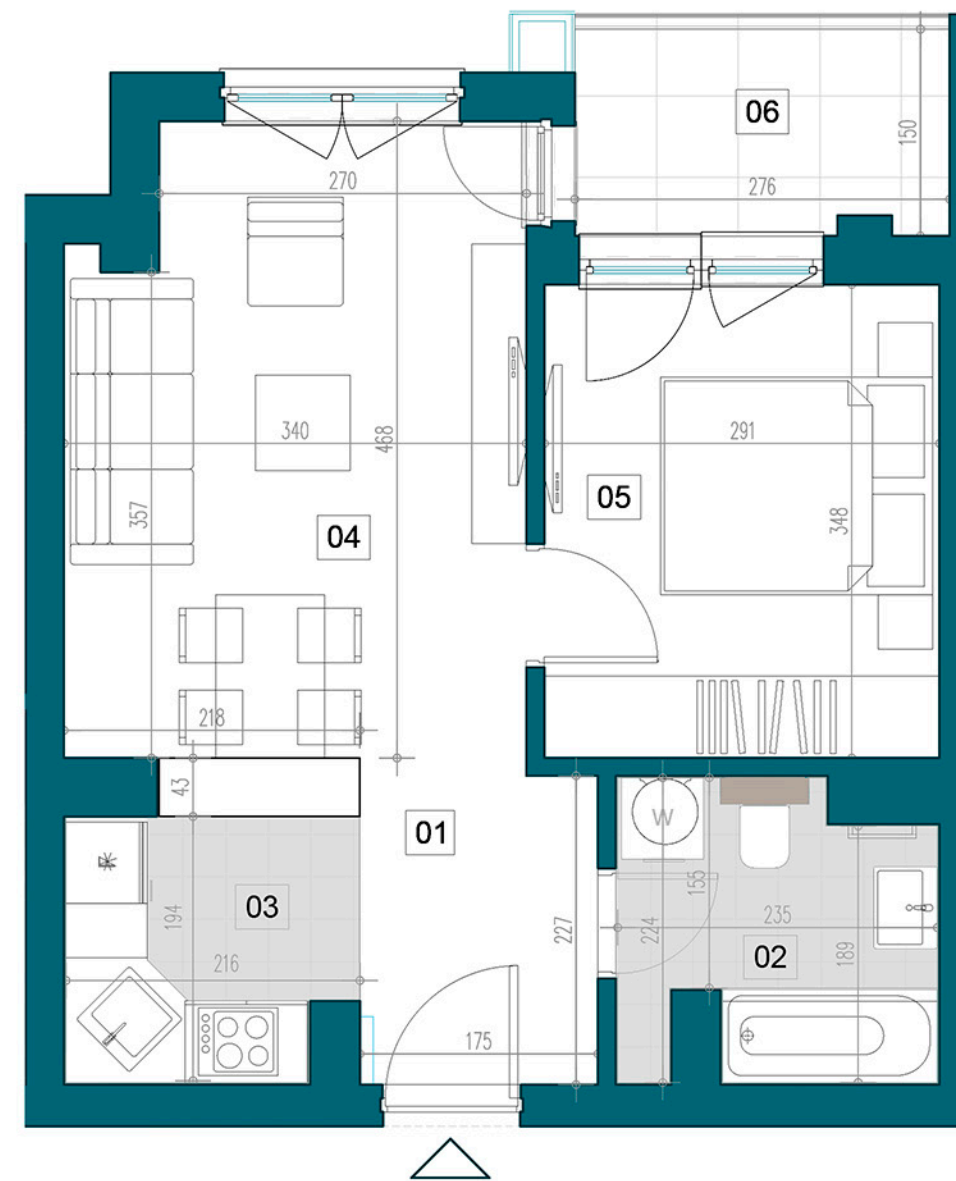

**SPRAT 1** **B1.02**

**SPRAT 2** **B1.08**

**SPRAT 3** **B1.14**

**SPRAT 4** **B1.20**

**DVOSOBAN** **P (m<sup>2</sup>)**

1 Ulaz 3.97

2 Kupatilo 4.58

3 Kuhinja 4.00

4 Dnevna soba 16.00

5 Spavaća soba 10.11

**38.66**

6 Terasa 3.98

**TOTAL** **42.64**

ZGRADA	SPRAT	STANOVI #	STRUKTURA	SA POGLEDOM NA	M <sup>2</sup> STANA	M <sup>2</sup> TERASA	M <sup>2</sup> UKUPNO
B1	I, II, III, IV TIPSKI	2, 8, 14, 20	2-SOBAN	AVIV PARK	38.66	3.98	42.64